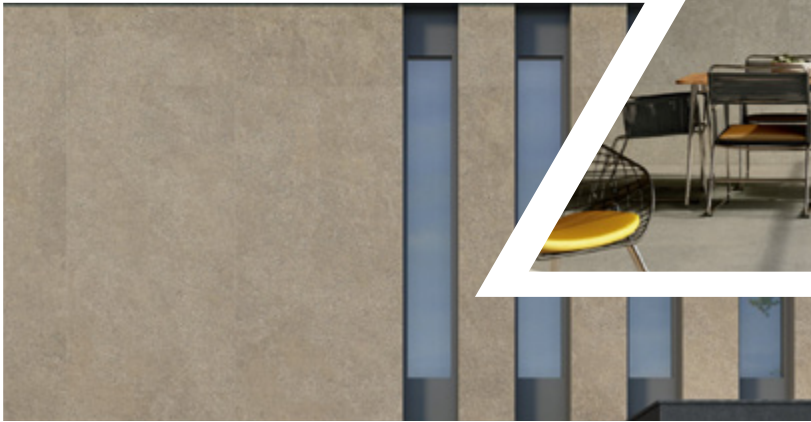

DOREX

GRES PORCELÁNICO
TODO MASA RECTIFICADO

DARK
60x120 cm

GREIGE
60x120 cm

GEOSTONE

GEOSTONE

Los ambientes que marcan tendencia no surgen porque sí, son el resultado de una investigación y experimentación constantes. Geostone es la combinación de pureza y fuerza estética además de alto rendimiento.