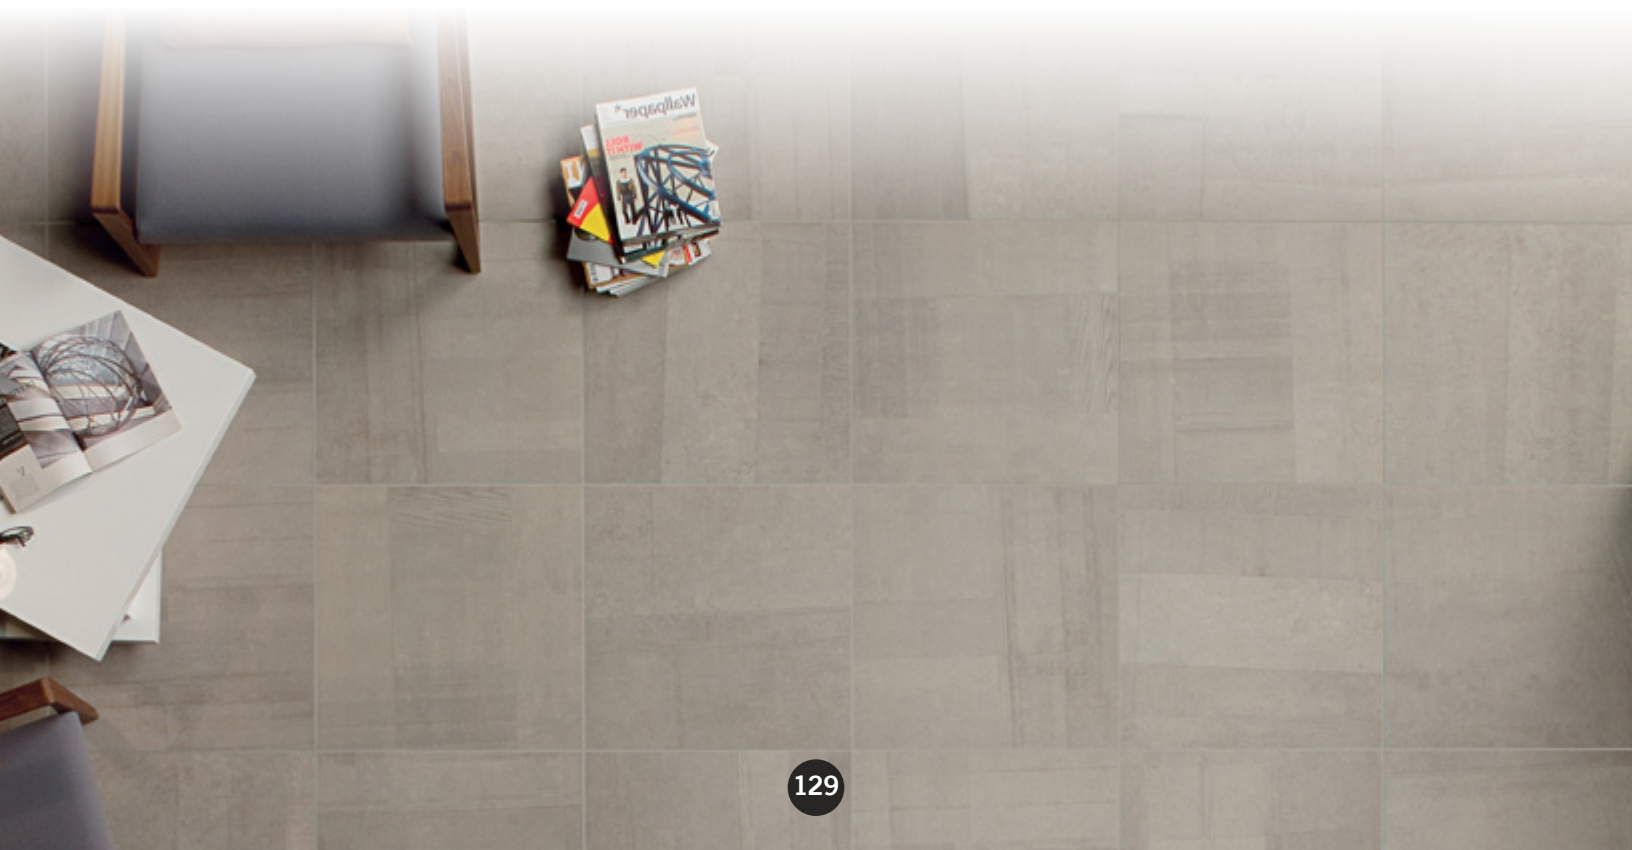

60x120 cm

MATERIA [D]

GRES PORCELÁNICO
TODO MASA RECTIFICADO

FUMO
60x120 cm

GRIGIO
60x120 cm

MATERIA [D]

GRES PORCELÁNICO
TODO MASA RECTIFICADO

TORTORA
60x120 cm