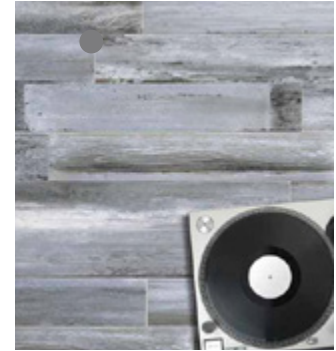

PAINTWASH

El aspecto único de los pisos de madera desgastados y con apariencia de repintado es lo que hace que Paintwash sea diferente a cualquier otro piso. Las tablas en una rica variedad de tonos subrayan el esquema de colocación y llenan la habitación de personalidad.

- 5 Tonos
- 1 Textura
- 1 Formato

Ideal para:

- Piso o Muro
- Interior o Exterior
- Residencial ó Comercial