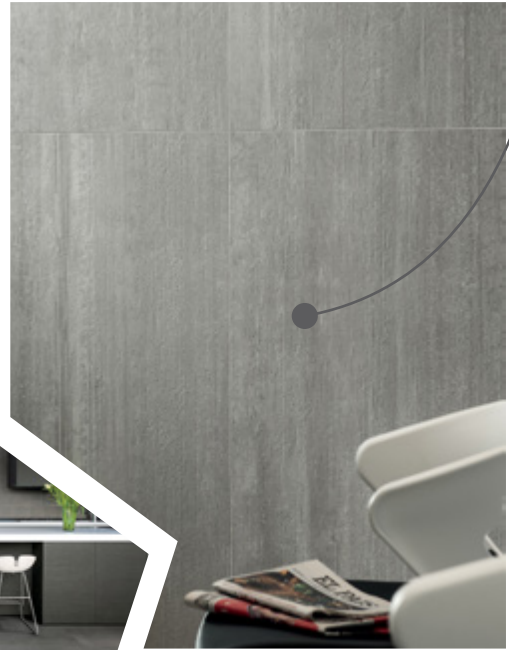

OXYDE DARK
75x150 cm | 60x60 cm

GRECALE GRAFITE
75x150 cm

Gate A1

← Dep

MATERIA [D]

MATERIA [D]

Estas piezas reproducen con gran realismo los relieves que caracterizan las típicas estructuras de cemento con una superficie opaca y suave al tacto, ideales para espacios de estética contemporánea.