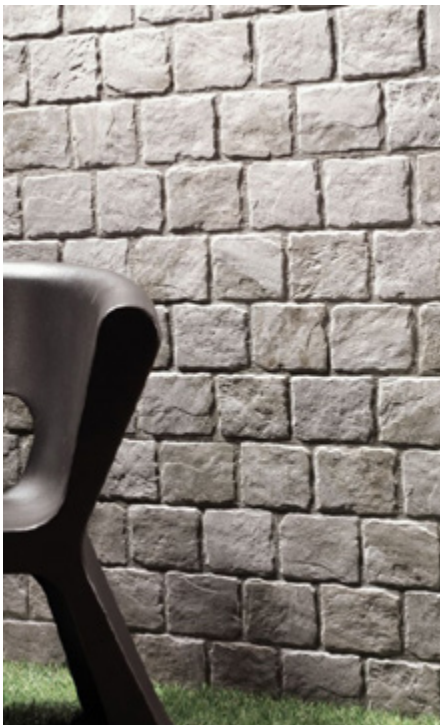

FACHALETAS

La atemporalidad queda reflejada en tres colecciones, disponibles en distintos tonos con suave efecto destonificado, un formato irregular y relieves que sobresalen dando un aspecto 3D.

Ideal para:

- Muro
- Interior ó Exterior
- Residencial ó Comercial

- 10 Tonos
- 2 Formatos
- 3 Relieves