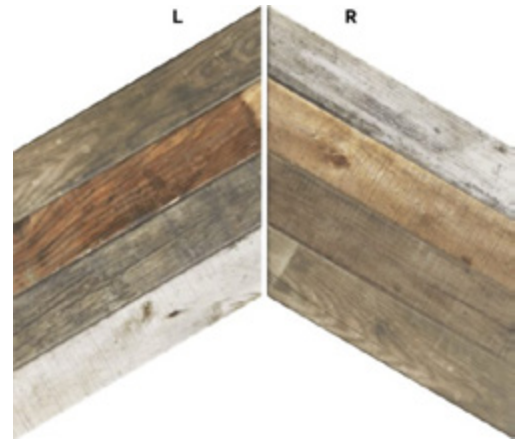

MIX CHEVRON
70X40 cm