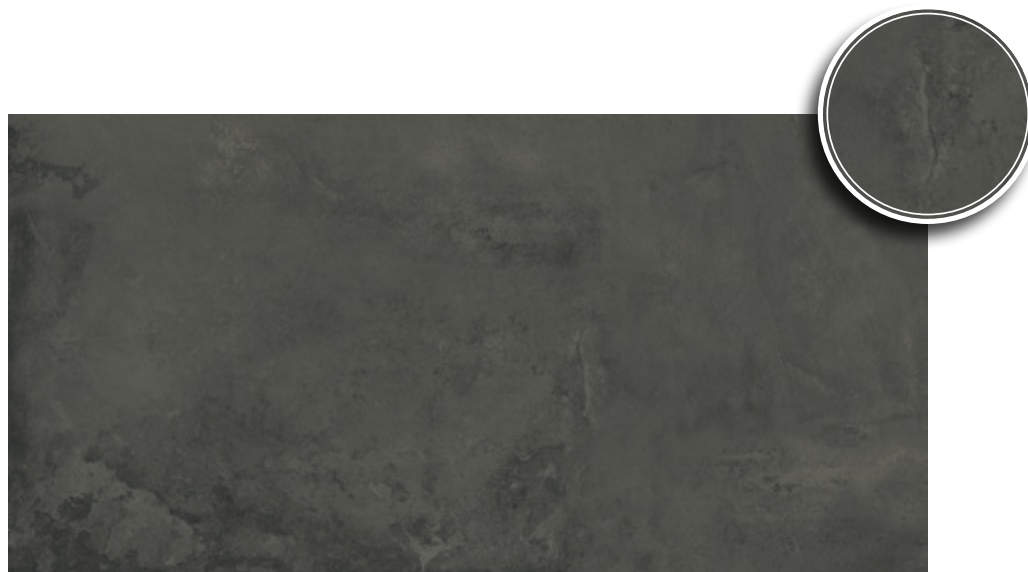

Ideal para:

- Piso y Muro
- Interior y Exterior
- Residencial ó Comercial

- 4 Tonos
- 1 Formato
- 1 Textura

REIMS

GRES PORCELÁNICO
TODO MASA RECTIFICADO

BLACK
60x120 cm

GREY
60x120 cm

REIMS