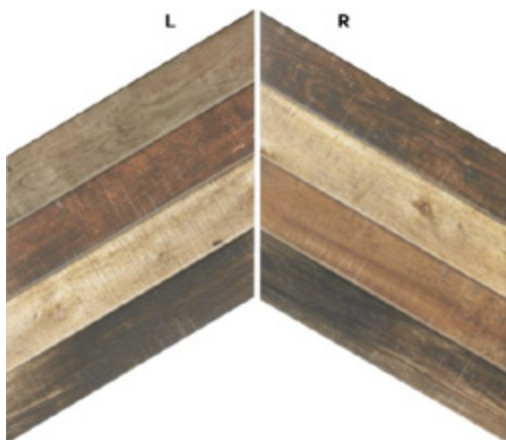

DIAMOND PALLET

GRES PORCELÁNICO
ESMALTADO

CAMEL CHEVRON
70X40 cm

MIX CHEVRON
70X40 cm

TOBACCO CHEVRON
70X40 cm

WHITE CHEVRON
70X40 cm

ECODREAM

ECODREAM