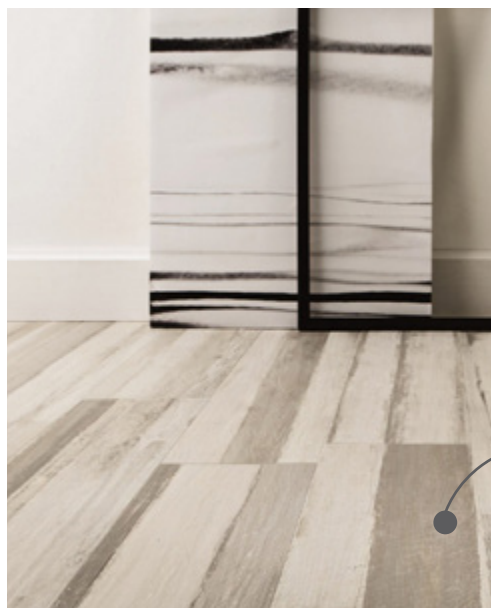

Ideal para:

- Piso o Muro
- Interior o Exterior
- Residencial ó Comercial