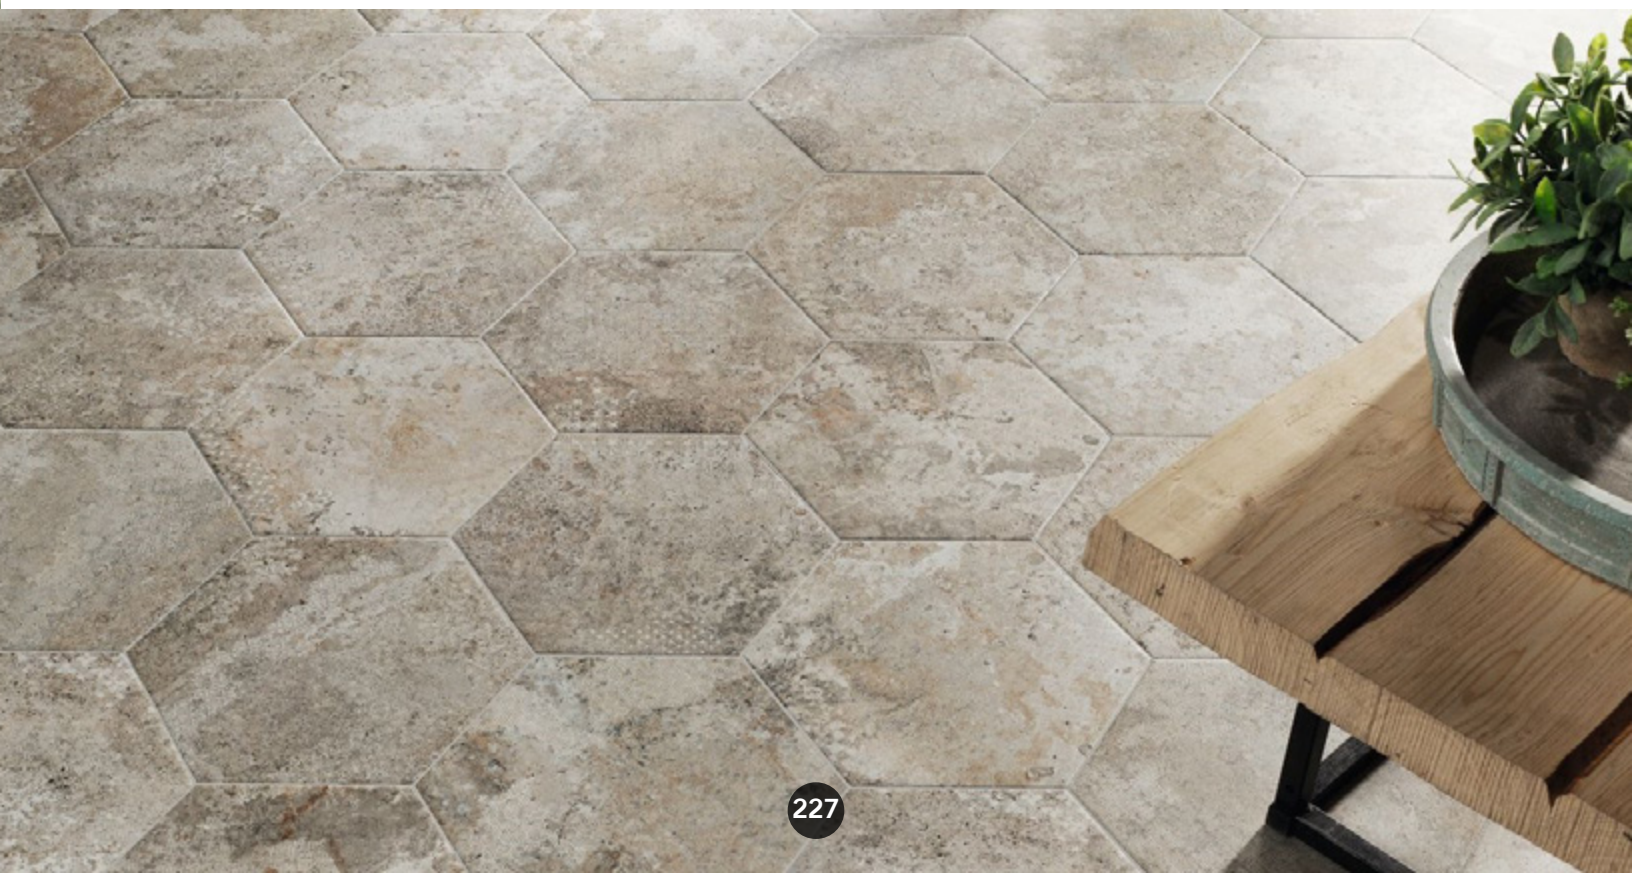

BLUR

GRES PORCELÁNICO
ESMALTADO

● |↑| ■ □ m²