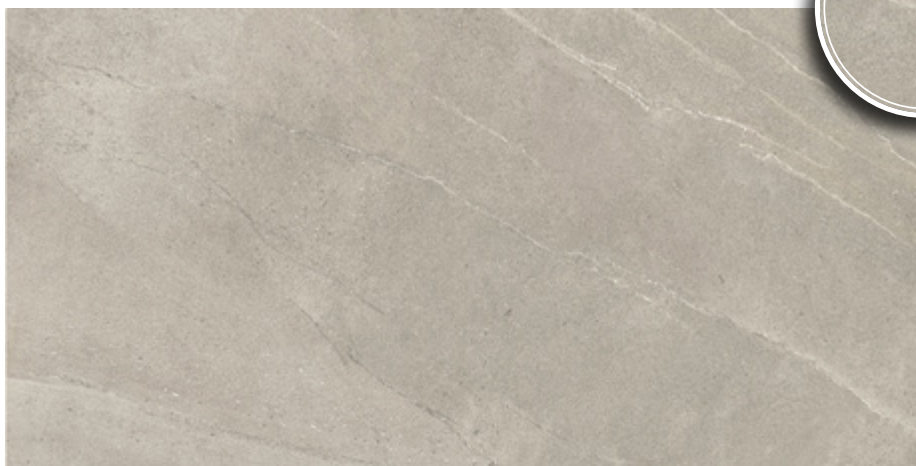

ISLANDIA

60x120 cm | 80x160 cm

ISLANDIA FIBRE

60x120 cm

NORDIC STONE

GRES PORCELÁNICO
TODO MASA RECTIFICADO

NORVEGIA

60x120 cm | 80x160 cm