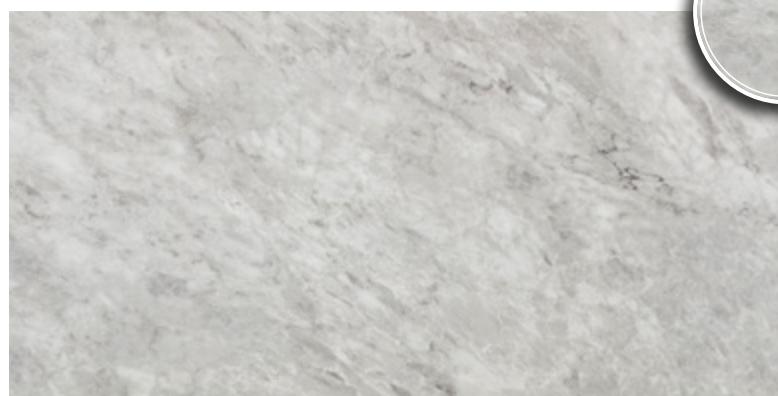

GRES PORCELÁNICO
TODO MASA
RECTIFICADO

PANDA WHITE

60x120 cm

STATUARIETTO

60x120 cm

LUX EXPERIENCE NATURALE

GRES PORCELÁNICO
TODO MASA
RECTIFICADO

GRIGIO VERSILIA