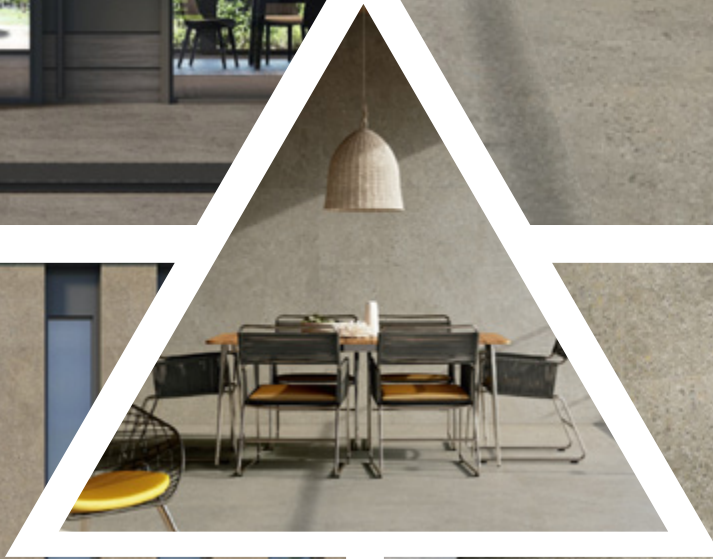

DOREX

GRES PORCELÁNICO
TODO MASA RECTIFICADO

DARK
60x120 cm

GREIGE
60x120 cm

GEOSTONE

GEOSTONE

Los ambientes que marcan tendencia no surgen porque sí, son el resultado de una investigación y experimentación constantes. Geostone es la combinación de pureza y fuerza estética además de alto rendimiento.