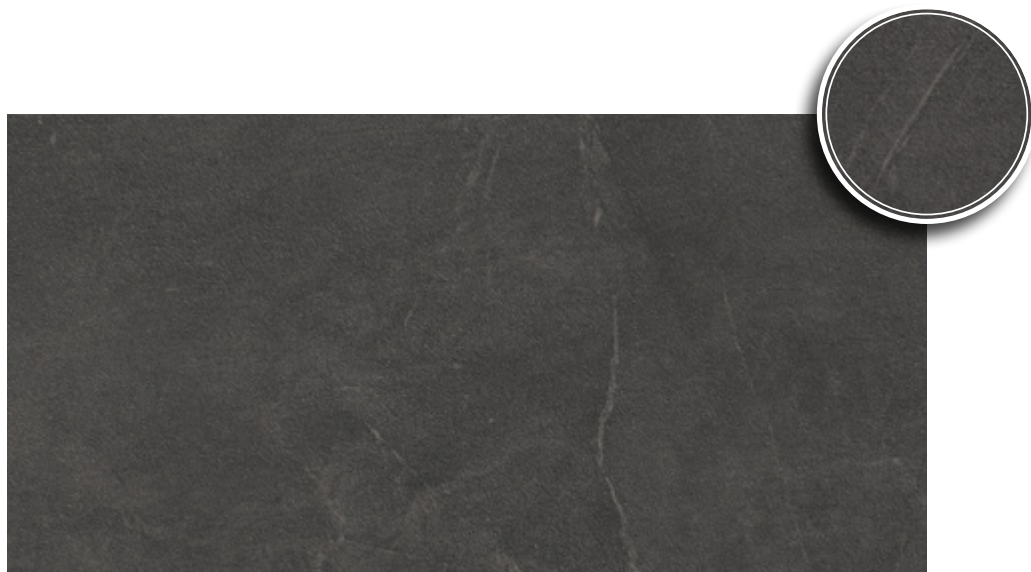

ARKISTONE

GRES PORCELÁNICO
TODO MASA RECTIFICADO

DARK
60x120 cm