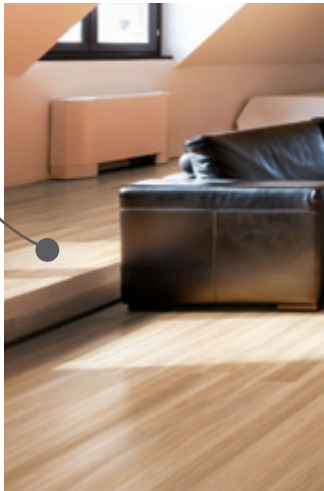

OPERA

Al igual que la madera natural, la colección Opera permite crear espacios de mayor calidez y comodidad, da la posibilidad de combinar con otros tonos, acabados y muebles, creando espacios vanguardistas

- 3 Tonos
- 1 Textura
- 1 Formato

Ideal para:

- Piso o Muro
- Interior o Exterior
- Residencial ó Comercial