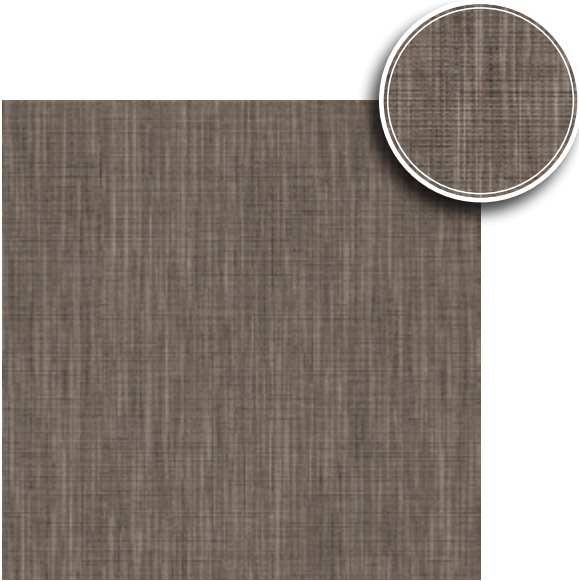

TAILORART

GRES PORCELÁNICO
TODO MASA RECTIFICADO

BROWN
60X60 cm