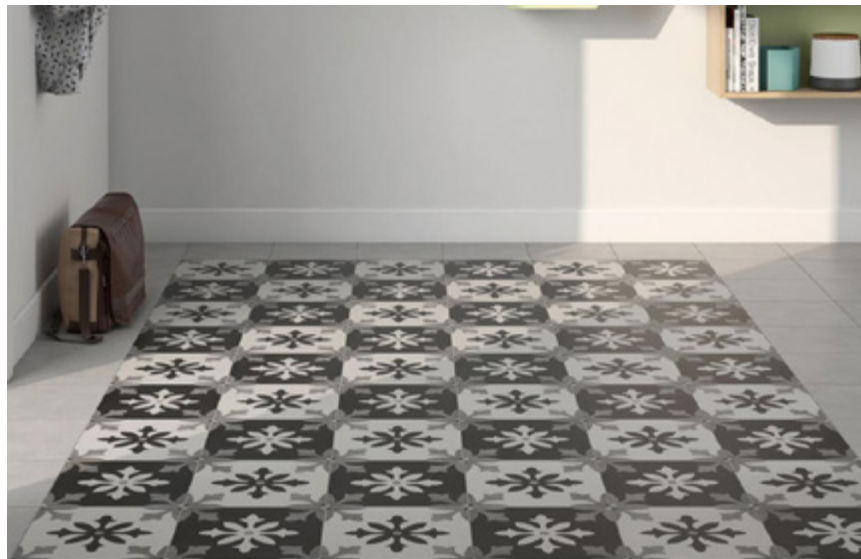

CROMAT

Inspirados en las artes del período entre guerras cuando la creatividad y modernidad explotaban en todos los países y el desarrollo tecnológico parecía cambiar el mundo.

Ideal para:

- Piso o Muro
- Interior o Exterior
- Residencial ó Comercial

- 6 Diseños
- 1 Textura
- 1 Formato