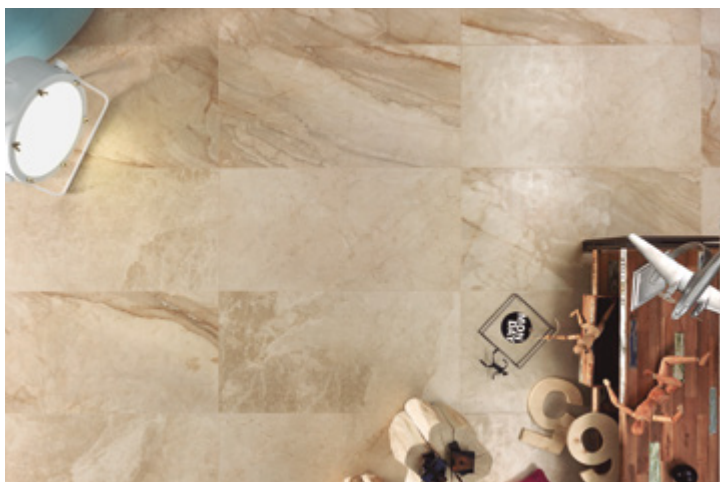

MÁRMOL

BEIGE EXPERIENCE

BEIGE EXPERIENCE

El mármol en sus tonalidades más cálidas y delicadas. Envolvente y luminoso, Beige Experience conserva el encanto de un estilo impecable con destonalizaciones que se alternan con marcados veteados, aportando a cada placa la perfección estética.