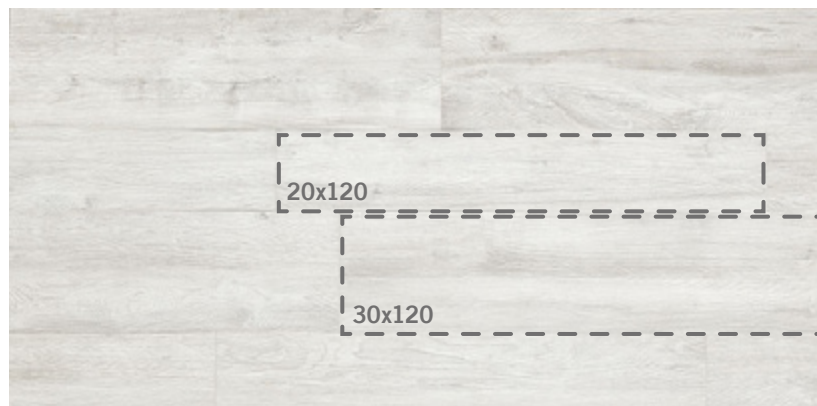

RICE

30x120 cm | 20x120 cm