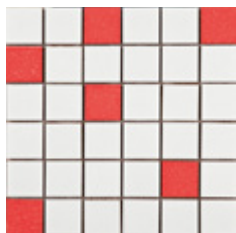

AGATHA MALLA

PAVIMENTO
PASTA ROJA

MALLA COLORES

31x31 cm

MALLA AMARILLO

31x31 cm

MALLA CARMÍN

31x31 cm