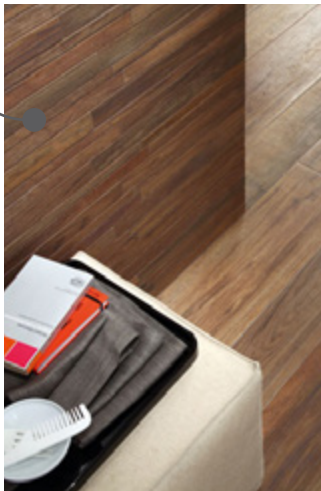

ECODREAM

El calor de la madera natural y la funcionalidad de la tecnología cerámica: un binomio perfecto para un hogar cómodo y acogedor.

- 6 Tonos
- 1 Textura
- 2 Formatos

Ideal para:

- Piso o Muro
- Interior o Exterior
- Residencial ó Comercial