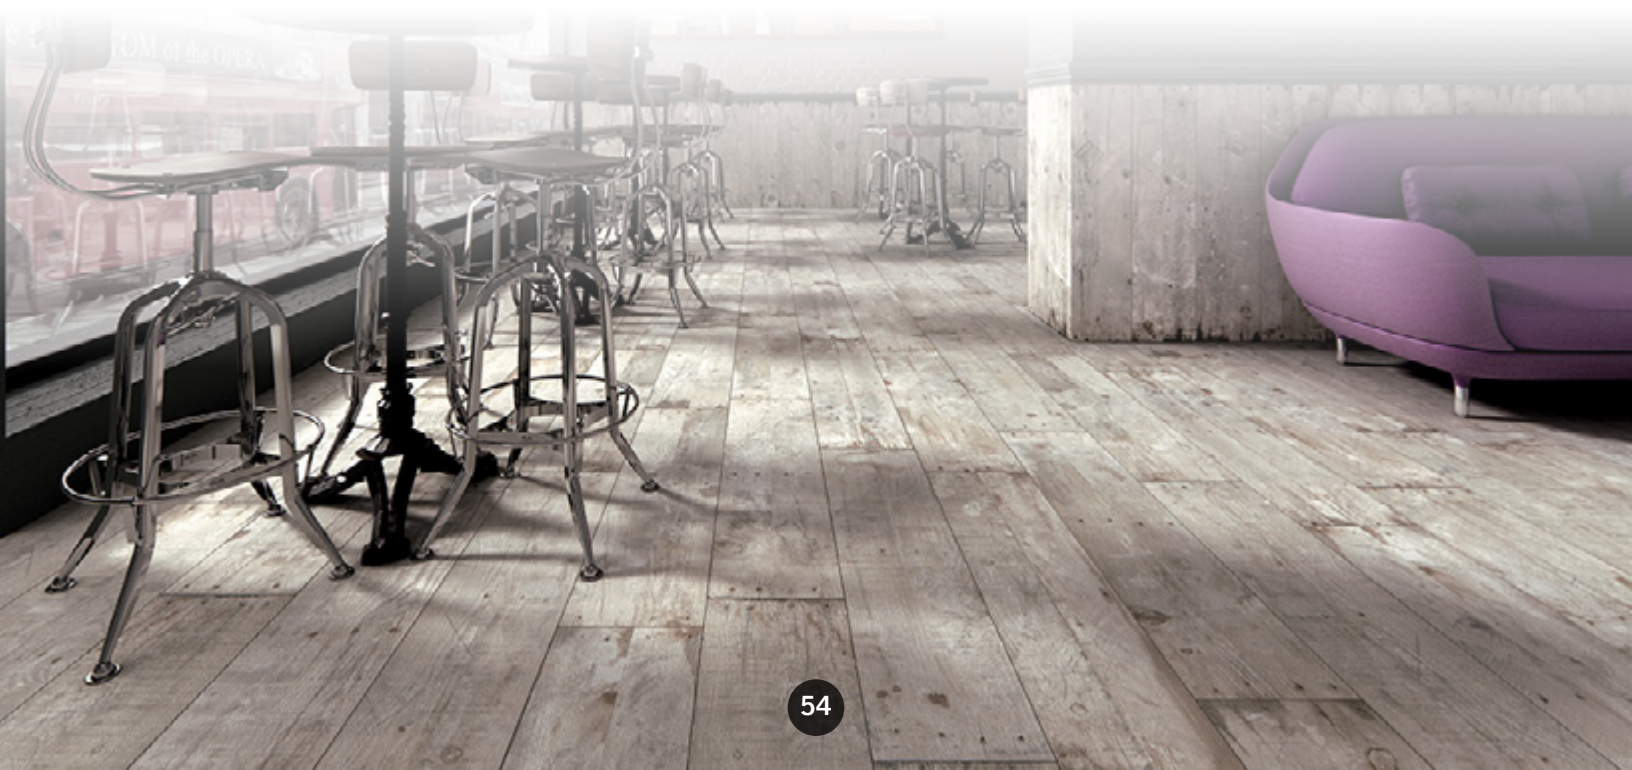

ICE NATURAL

24,9x100 cm

● ■ □ | m²