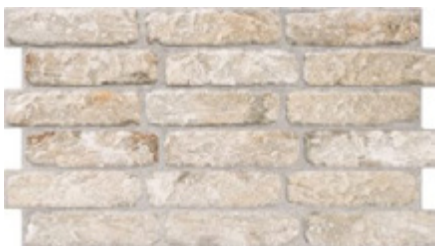

BRASIL IVORY

31X56 cm

DUKKAN GRIS

44X66 cm

DUKKAN NATURAL

44X66 cm

MASIA BEIGE

31X56 cm