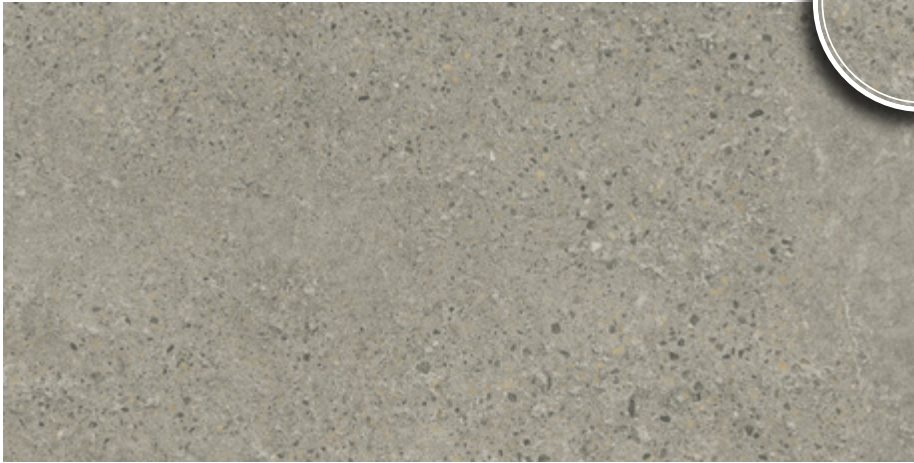

GEOSTONE

GRES PORCELÁNICO
ESMALTADO RECTIFICADO

GREY
60x120 cm