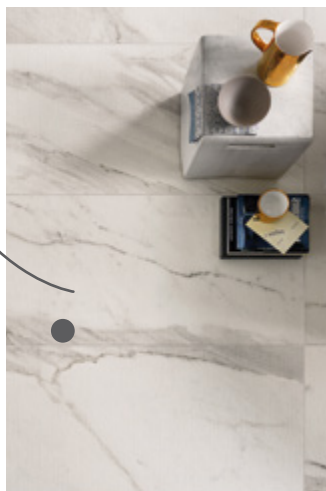

GRES PORCELÁNICO
TODO MASA RECTIFICADO

SOFT GREY
60x60 cm

SUPER BLACK
60x60 cm

SUPER WHITE
60x60 cm

SATURN BIANCO
60x60 cm

**WHITE
EXPERIENCE**

WHITE EXPERIENCE

La infinita seducción del blanco se abre a nuevas dimensiones: superficies inéditas y sorprendentes, maxiformatos y estructuras decorativas.