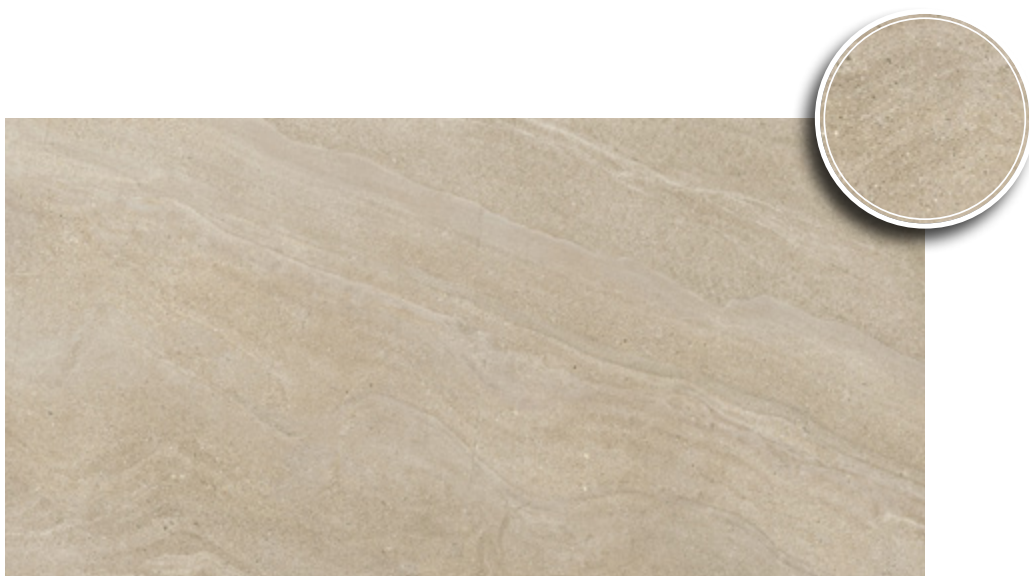

NORDIC STONE

GRES PORCELÁNICO
TODO MASA RECTIFICADO

DINAMARCA
60x120 cm | 80x160 cm