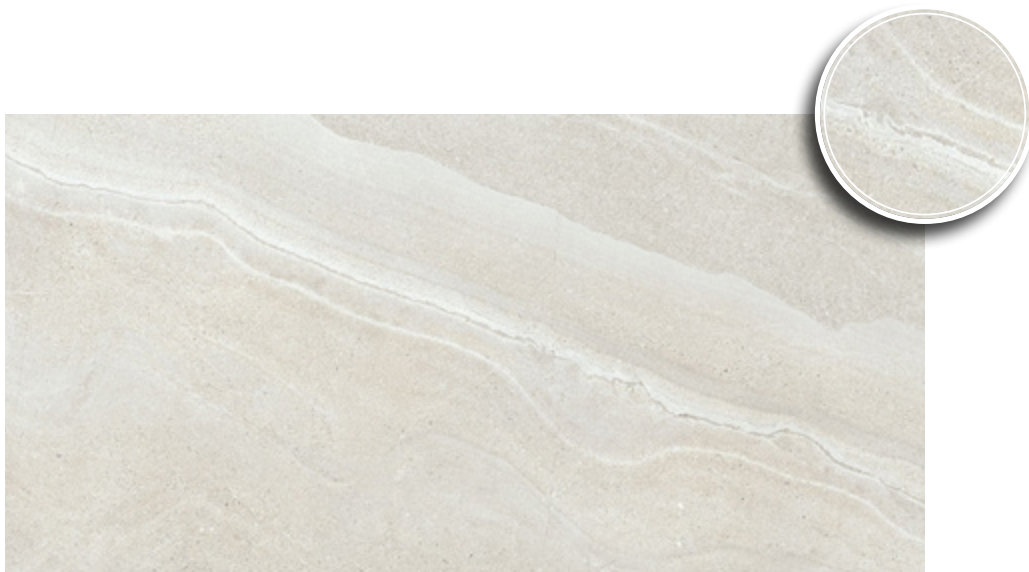

NORDIC STONE

GRES PORCELÁNICO
TODO MASA RECTIFICADO

FINLANDIA

60x120 cm | 80x160 cm

FINLANDIA FIBRE

60x120 cm

NORDIC STONE

GRES PORCELÁNICO
TODO MASA RECTIFICADO