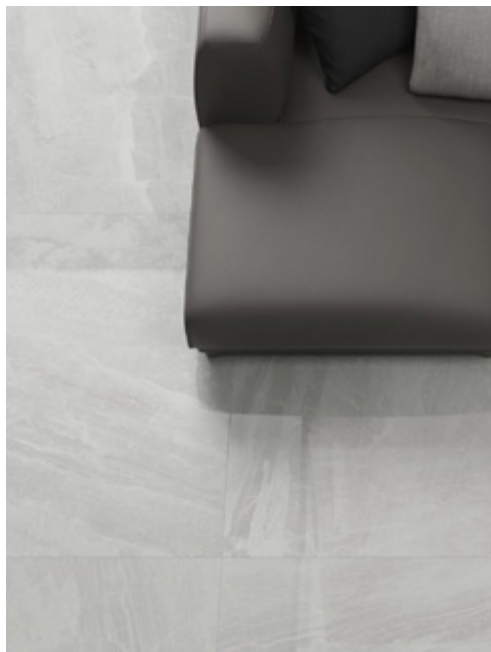

GRES PORCELÁNICO
ESMALTADO

SALERNO
60x120 cm

SALVIA
60x120 cm

KASHMIR

KASHMIR

Los beneficios del porcelanato con el diseño y acabado del mármol.

- 3 Tonos
- 1 Formato
- 1 Textura

Ideal para: