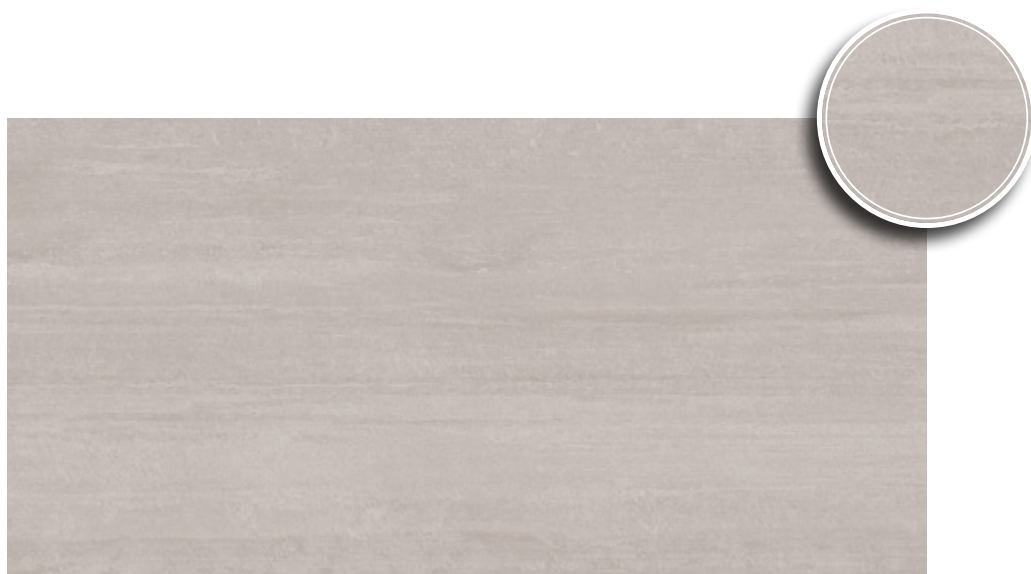

MATERIA [D]

GRES PORCELÁNICO
TODO MASA RECTIFICADO

BIANCO

60x120 cm | 60x60 cm