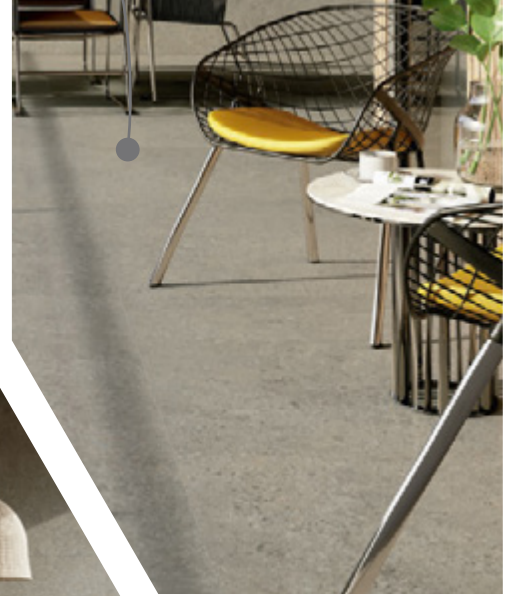

DOREX

GRES PORCELÁNICO
TODO MASA RECTIFICADO

DARK
60x120 cm

GREIGE
60x120 cm

GEOSTONE

GEOSTONE

Los ambientes que marcan tendencia no surgen porque sí, son el resultado de una investigación y experimentación constantes. Geostone es la combinación de pureza y fuerza estética además de alto rendimiento.