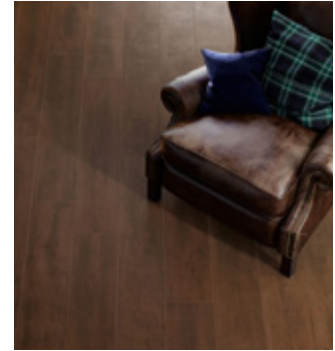

LAKWOOD

Reproduce el atractivo inconfundible de los suelos artesanales de madera maciza: las tablas tienen bordes redondeados y una superficie de pátina, típica de la madera aceiteada impregnada con cera natural.

- 3 Tonos
- 1 Formato
- Textura atemporal

Ideal para:

- Piso o Muro
- Interior o Exterior
- Residencial ó Comercial