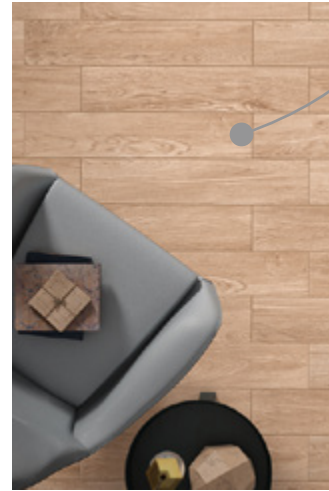

PURO
20x160 cm

AXE

Ideal para:

- Piso o Muro
- Interior o Exterior
- Residencial ó Comercial

AXE

Un porcelanato con el carácter natural de nudos y vetas de la madera auténtica. Adecuado para interiores y exteriores dotado de características técnicas que lo hacen libre de mantenimiento.