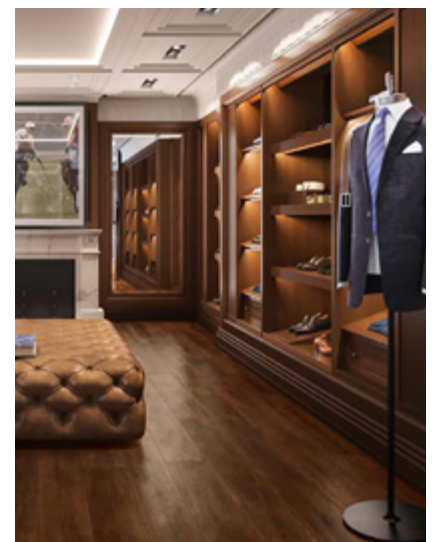

LAKWOOD

Reproduce el atractivo inconfundible de los suelos artesanales de madera maciza: las tablas tienen bordes redondeados y una superficie de pátina, típica de la madera aceiteada impregnada con cera natural.

- 3 Tonos
- 1 Formato
- Textura atemporal

Ideal para:

- Piso o Muro
- Interior o Exterior
- Residencial ó Comercial