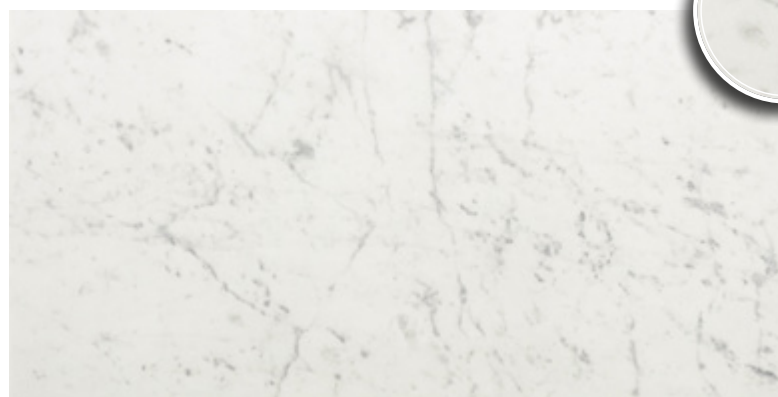

STATUARIETTO

60x120 cm