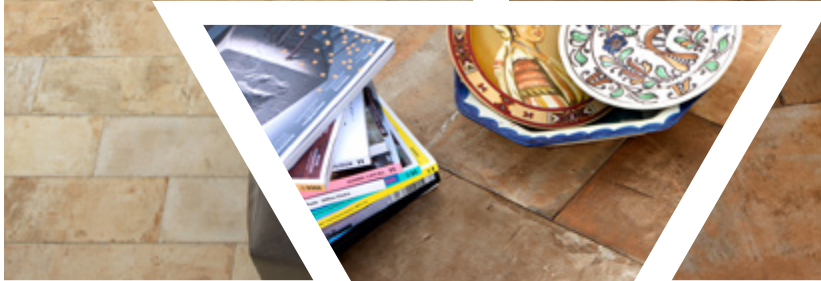

TERRE

Esta colección rompe con el concepto de pavimento terracota cuadrado al haber sido concebida en forma rectangular y con una rica variación cromática que aportará una sensación de calidez y naturalidad con carácter rústico a cualquier espacio.

- 2 Tonos
- 1 Formato
- 1 Textura

1. Ideal para:
2. Piso y Muro
   - Interior y Exterior
   - Residencial ó Comercial