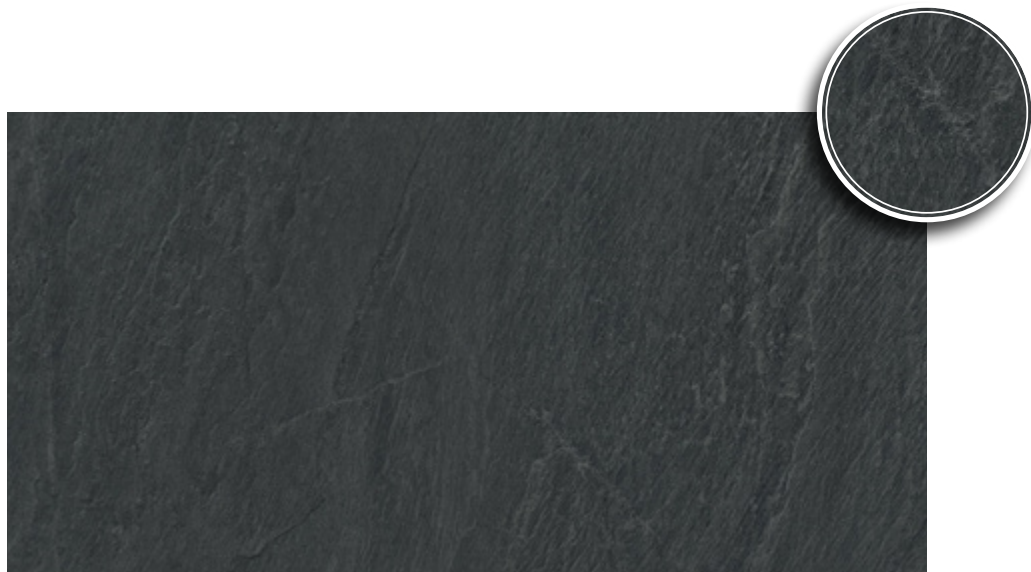

DOREX

GRES PORCELÁNICO
TODO MASA RECTIFICADO

DARK
60x120 cm