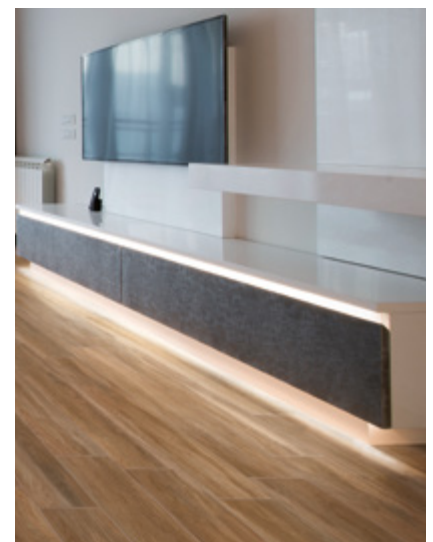

OPERA

Al igual que la madera natural, la colección Opera permite crear espacios de mayor calidez y comodidad, da la posibilidad de combinar con otros tonos, acabados y muebles, creando espacios vanguardistas

- 3 Tonos
- 1 Textura
- 1 Formato

Ideal para:

- Piso o Muro
- Interior o Exterior
- Residencial ó Comercial