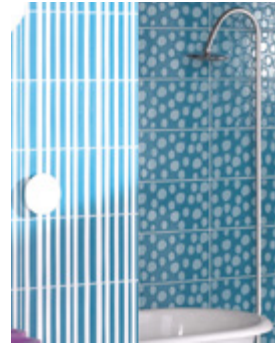

AGATHA

De la prestigiosa diseñadora Agatha Ruíz de la Prada, se capturan la volumetría de sus emblemáticos iconos para transformarla en revestimiento.

Ideal para:

- Muro
- Interior
- Residencial ó Comercial

- 7 Tonos
- 5 Formatos
- 4 Texturas