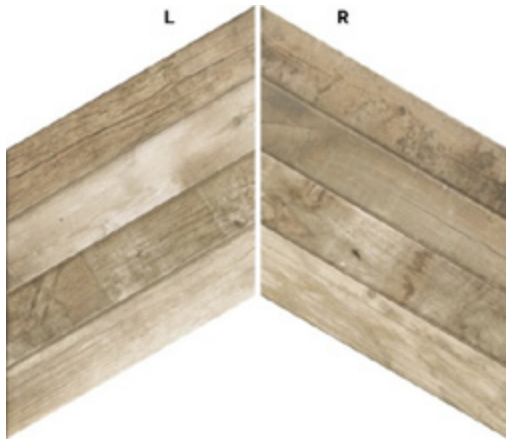

DIAMOND PALLET

GRES PORCELÁNICO
ESMALTADO

CAMEL CHEVRON
70X40 cm