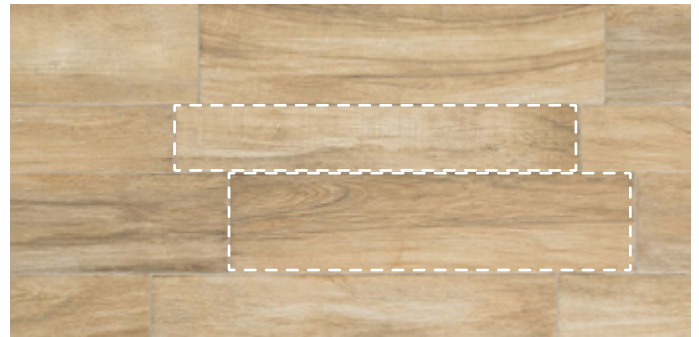

ECODREAM

GRES PORCELÁNICO
TODO MASA RECTIFICADO

LAVA

15x90cm | 22.5x90cm

QUERCIA

15x90cm | 22.5x90cm

CASTAGNO

15x90cm | 22.5x90cm